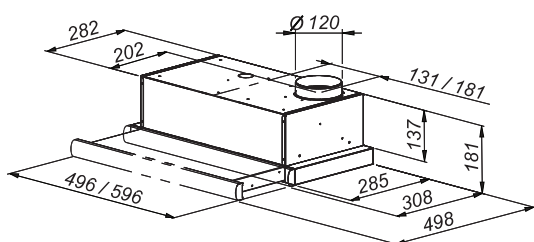

corona

Wydajność - 380 m³/h
Rozmiar - 50 cm / 60 cm
Sterowanie - suwakowe, mikroprzełącznik
Oświetlenie - 2 x 25 W żarówki
Głośność - 52,4 - 62,9 dB(A)
Filtry aluminiowe w komplecie
Filtry węglowe w opcji
Wylot powietrza - Ø120 mm
Wyciąg lub pochłaniacz

Продуктивность - 380 м³/ч
Ширина - 50 см / 60 см
Управление - молное, микропереключатель
Освещение - 2 x 25 W лампы
Уровень шума - 52,4 - 62,9 dB(A)
Алюминевые фильтры в комплекте
Угольные фильтры в опции
Уход воздуха - Ø120 мм
Комин или воздухоочиститель

Extraction rate - 380 m³/h
Width - 50 cm / 60 cm
Controls - sliders, microswitch
Light - 2 x 25 W normal lamps
Noise level - 52,4 - 62,9 dB(A)
Aluminium filters standard
Charcoal filter option
Air outlet - Ø120 mm
External venting or recirculation

Leistungsstufen - 380 m³/h
Gerätemaße - 50 cm / 60 cm
Steuerung - Schieber
Beleuchtung - 2 x 25 W Standardbeleuchtung
Geräuschedämmung - 52,4 - 62,9 dB(A)
Fettfilter standard
Kohlefilter option
Luftaustrittsöffnung - Ø120 mm
Abluftbetrieb oder Umluftbetrieb