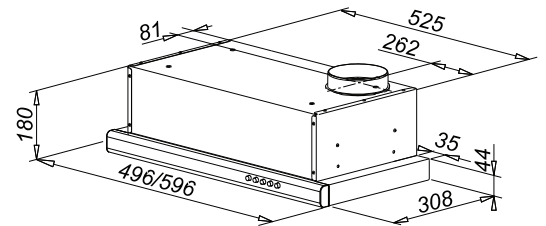

corona light

Wydajność - 380 m³/h
 Rozmiar - 50 cm / 60 cm
 Sterowanie - suwakowe, mikroprzełącznik
 Oświetlenie - 1 x 45 W żarówka
 Głośność - 54,2 - 62,9 dB(A)
 Filtry aluminiowe w komplecie
 Filtry węglowe w opcji
 Wylot powietrza - Ø120 mm
 Wyciąg lub pochłaniacz

Продуктивность - 380 м³/ч
 Ширина - 50 см / 60 см
 Управление - молное, микропереключатель
 Освещение - 1x 45 W лампа
 Уровень шума - 54,2 - 62,9 dB(A)
 Алюминиевые фильтры в комплекте
 Угольные фильтры в опции
 Уход воздуха - Ø120 мм
 Комин или воздухоочиститель

Extraction rate - 380 m³/h
 Width - 50 cm / 60 cm
 Controls - sliders, microswitch
 Light - 1 x 45 W normal lamp
 Noise level - 54,2 - 62,9 dB(A)
 Aluminium filters standard
 Charcoal filter option
 Air outlet - Ø120 mm
 External venting or recirculation

Leistungsstufen - 380 m³/h
 Gerätemaße - 50 cm / 60 cm
 Steuerung - Schieber
 Beleuchtung - 1 x 45 W Standardbeleuchtung
 Geräuschedämmung - 54,2 - 62,9 dB(A)
 Fettfilter standard
 Kohlefilter option
 Luftaustrittsöffnung - Ø120 mm
 Abluftbetrieb oder Umluftbetrieb