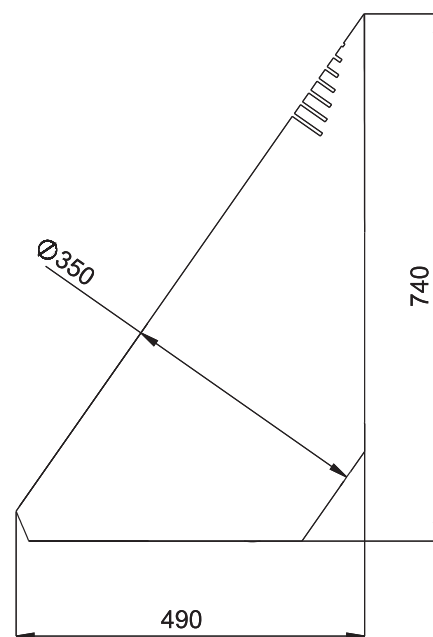

giro

Wydajność - 520 m³/h
Rozmiar - 35 cm
Sterowanie - elektroniczne z wyświetlaczem
Oświetlenie - halogen 2 x 35 W
Głośność - 58,5 - 70,5 dB(A)
Filtry aluminiowe w komplecie
Filtry węglowe w komplecie
Pochłaniacz

Продуктивность - 520 м³/ч
Ширина - 35 см
Управление - электронное с дисплеем
Освещение - галоген 2 x 35 W
Уровень шума - 58,5 - 70,5 dB(A)
Алюминиевые фильтры в комплекте
Угльные фильтры в комплекте
Воздухоочиститель