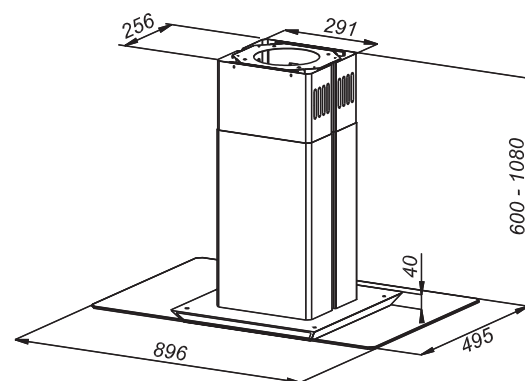

lazur B isola

Wydajność - 850 m³/h
 Rozmiar - 90 cm
 Sterowanie - dotykowe
 Oświetlenie - halogen 4 x 20 W
 Głośność - 43,3 - 70,8 dB(A)
 Filtry aluminiowe w komplecie
 Filtry węglowe w komplecie
 Wylot powietrza - Ø150 lub Ø120 mm
 Wyciąg lub pochłaniacz

Продуктивность - 850 м³/ч
 Ширина - 90 см
 Управление - осязательное
 Освещение - галоген 4 x 20 W
 Уровень шума - 43,3 - 70,8 dB(A)
 Алюминиевые фильтры в комплекте
 Угольные фильтры в комплекте
 Уход воздуха - Ø150 или Ø120 мм
 Комин или воздухоочиститель

Extraction rate - 850 m³/h
 Width - 90 cm
 Controls - touch control
 Light - 4 x 20 W halogen
 Noise level - 43,3 - 70,8 dB(A)
 Aluminium filters standard
 Charcoal filter standard
 Air outlet - Ø150 or Ø120 mm
 External venting or recirculation

Leistungsstufen - 850 m³/h
 Gerätemaße - 90 cm
 Steuerung - Touch Control Bedienung
 Beleuchtung - Halogen 4 x 20 W
 Geräuschedämmung - 43,3 - 70,8 dB(A)
 Fettfilter standard
 Kohlefilter standard
 Luftaustrittsöffnung - Ø150 or Ø120 mm
 Abluftbetrieb oder Umluftbetrieb