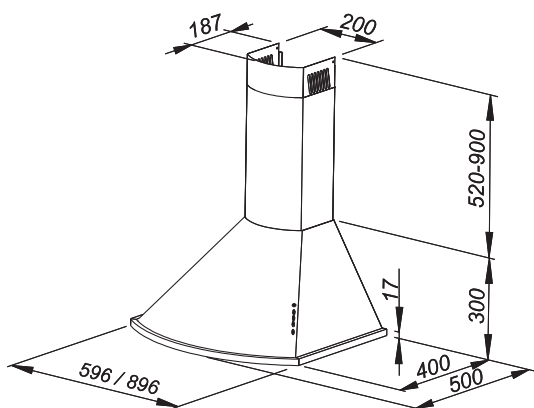

# leo black

Wydajność - 520 m<sup>3</sup>/h  
 Rozmiar - 60 cm  
 Sterowanie - przyciski  
 Oświetlenie - halogen 2 x 35 W  
 Głośność - 55,5 - 68,7 dB(A)  
 Filtry aluminiowe w komplecie  
 Filtry węglowe w opcji  
 Wylot powietrza - Ø150 lub Ø120 mm  
 Wyciąg lub pochłaniacz

Продуктивность - 520 м<sup>3</sup>/ч  
 Ширина - 60 см  
 Управление - кнопки  
 Освещение - галоген 2 x 35 W  
 Уровень шума - 55,5 - 68,7 dB(A)  
 Алюминевые фильтры в комплекте  
 Угольные фильтры в опции  
 Уход воздуха - Ø150 или Ø120 мм  
 Комин или воздухоочиститель

Extraction rate - 520 m<sup>3</sup>/h  
 Width - 60 cm  
 Controls - push-buttons  
 Light - 2 x 35 W halogen  
 Noise level - 55,5 - 68,7 dB(A)  
 Aluminium filters standard  
 Charcoal filter option  
 Air outlet - Ø150 or Ø120 mm  
 External venting or recirculation

Leistungsstufen - 520 m<sup>3</sup>/h  
 Gerätemaße - 60 cm  
 Steuerung - Umschalter  
 Beleuchtung - Halogen 2 x 35 W  
 Geräuschedämmung - 55,5 - 68,7 dB(A)  
 Fettfilter standard  
 Kohlefilter option  
 Luftaustrittsöffnung - Ø150 or Ø120 mm  
 Abluftbetrieb oder Umluftbetrieb